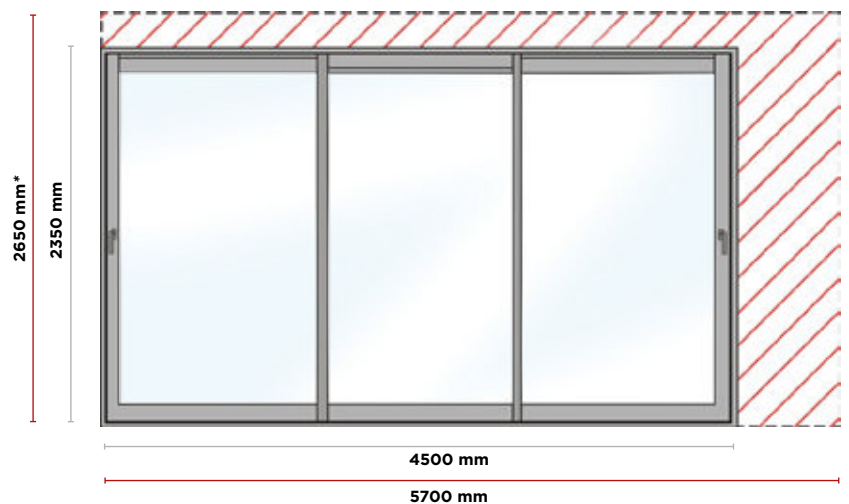

BAIE COULISSANTE
3 RAILS • 3 VANTAUX