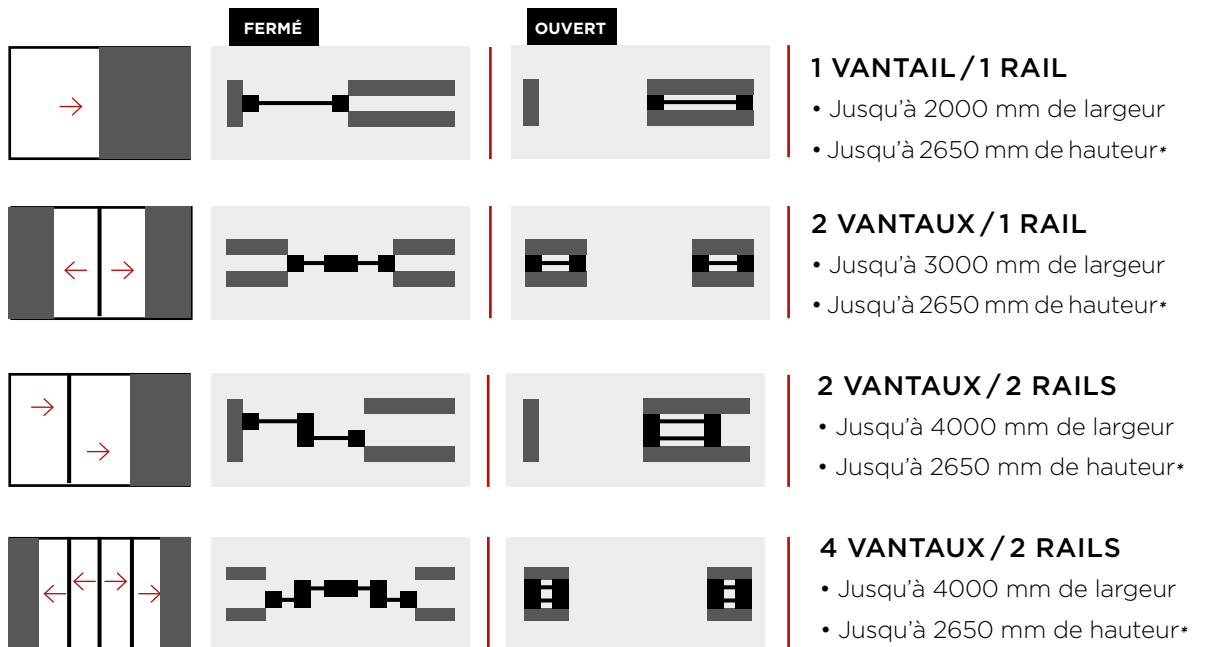

- ▶ Pour bénéficier d'un maximum d'apports solaires et profiter de la vue qui s'offre à vous, le coulisant Alizéa atteint jusqu'à 2650 mm de hauteur et jusqu'à 6000 mm le largeur.

* Dimensions hors-tout

▶ AVANT

▶ APRÈS

DISCRÉTION & LUMINOSITÉ

Le galandage permet un effacement total des ouvrants à l'intérieur des cloisons.

Il procure ainsi une luminosité maximale et permet une continuité avec l'espace extérieur.

NOUVEAU

* Dimensions hors-tout

M3D^s

Le coulissant mural
| Système breveté |

Coulissant 1 vantail 1400 x 2150 mm

Après
» 55%
de lumière
en

LA RÉNOVATION

Permet de remplacer des portes-fenêtres jusqu'à 225 x 200cm en un seul vantail. Pose en rénovation contre la cloison et non pas à l'intérieur du mur. Aucun travaux de gros œuvre à prévoir.