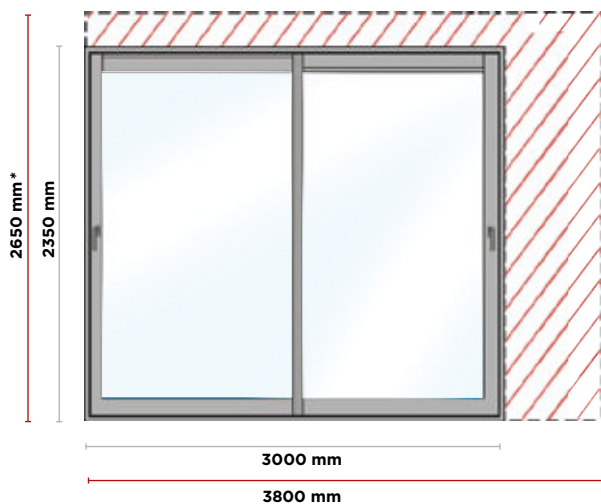

▽ **NOUVEAU**

BAIE COULISSANTE
2 RAILS • 2 VANTAUX

BAIE COULISSANTE
3 RAILS • 3 VANTAUX

▶ Grandes dimensions

- Pour bénéficier d'un maximum d'apports solaires et profiter de la vue qui s'offre à vous, le coulisant Alizéa atteint jusqu'à 2650 mm de hauteur et jusqu'à 6000 mm le largeur.

* Dimensions hors-tout

▶ AVANT

▶ APRÈS