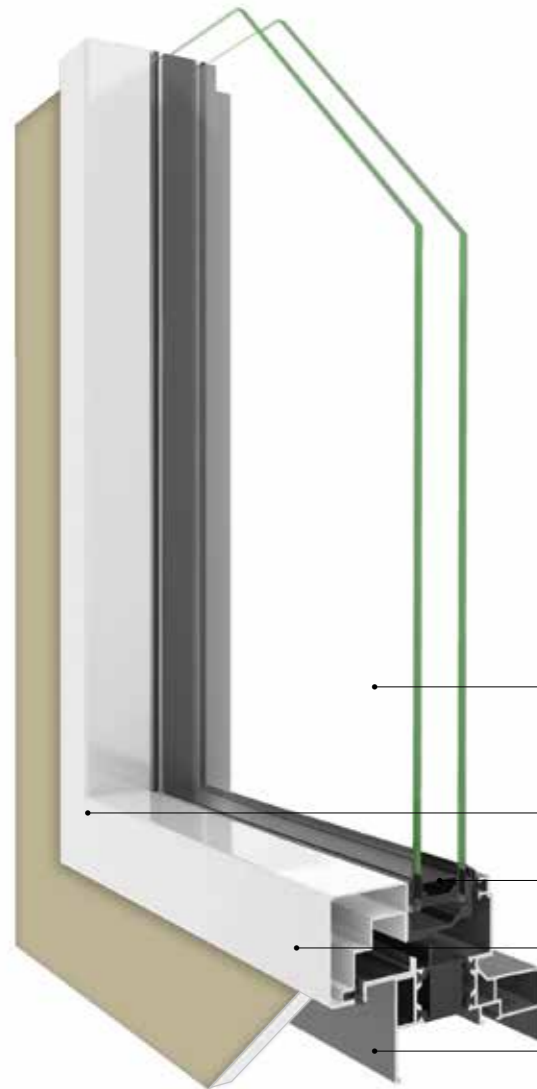

PERFORMANCES*

Uw 1,2 W/(m².K)
Sw 0,60
Tlw 68%
A*4 E*9A V*A3

**Performances maximales
atteignables sur la gamme*

Vitrage 4/20/4 FE
Argon - Warmedge

Coupe d'onglet invisible

Double joint d'étanchéité

Ouvrant en acier soudé
pour un gain de rigidité

Dormant caché