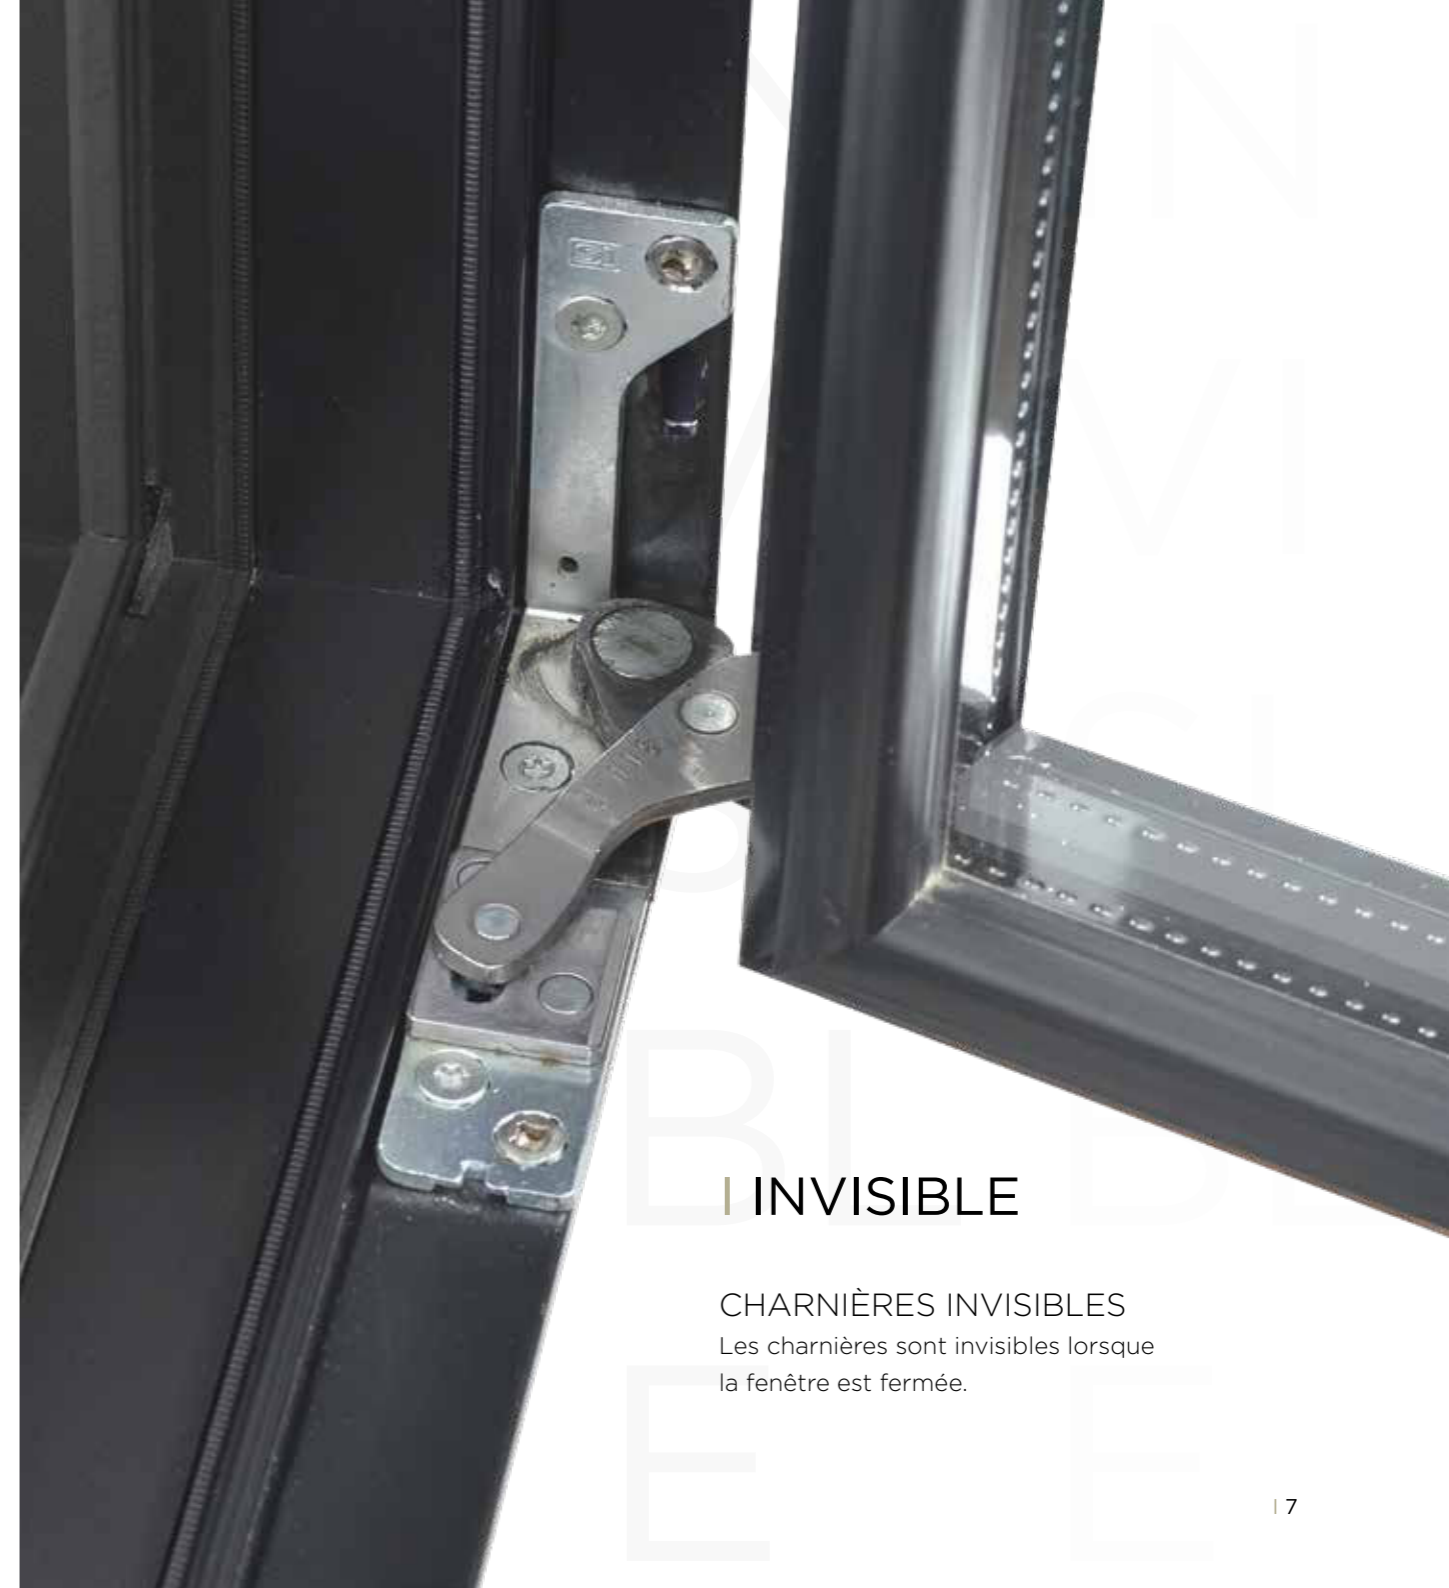

I INVISIBLE

CHARNIÈRES INVISIBLES
Les charnières sont invisibles lorsque
la fenêtre est fermée.