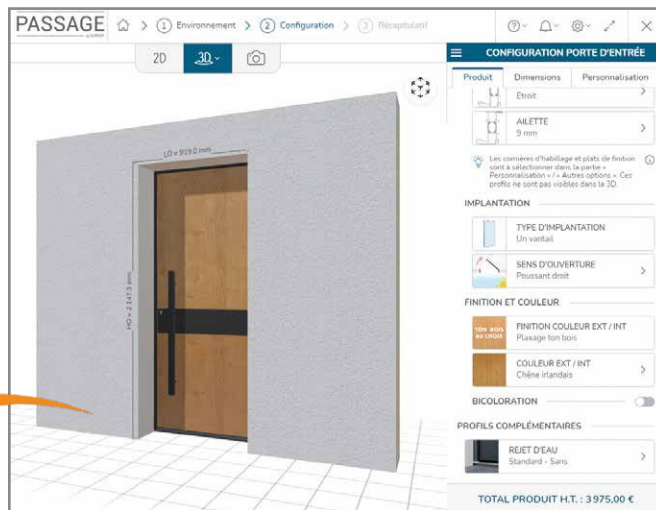

Catalogue PASSAGE / plus de 250 modèles

RÉALISEZ VOTRE PROJET AVEC NOTRE CONFIGURATEUR

PARCOURS DIGITAL

PASSAGE

by EURADIF

CONFIGUREZ en 3D

PROJETEZ la porte sur la façade

CHIFFREZ avec vos remises **PRO**

GÉNÉREZ les plans côtés & les devis **PRO**

COMMANDEZ via l'EDI **PRO**

NOUVEAU !

ELCIA
PRODEVIS.

Bibliothèque 3D disponible

EURADIF euradif.fr

Spot TV PASSAGE

ESSENTIELLE en vidéo