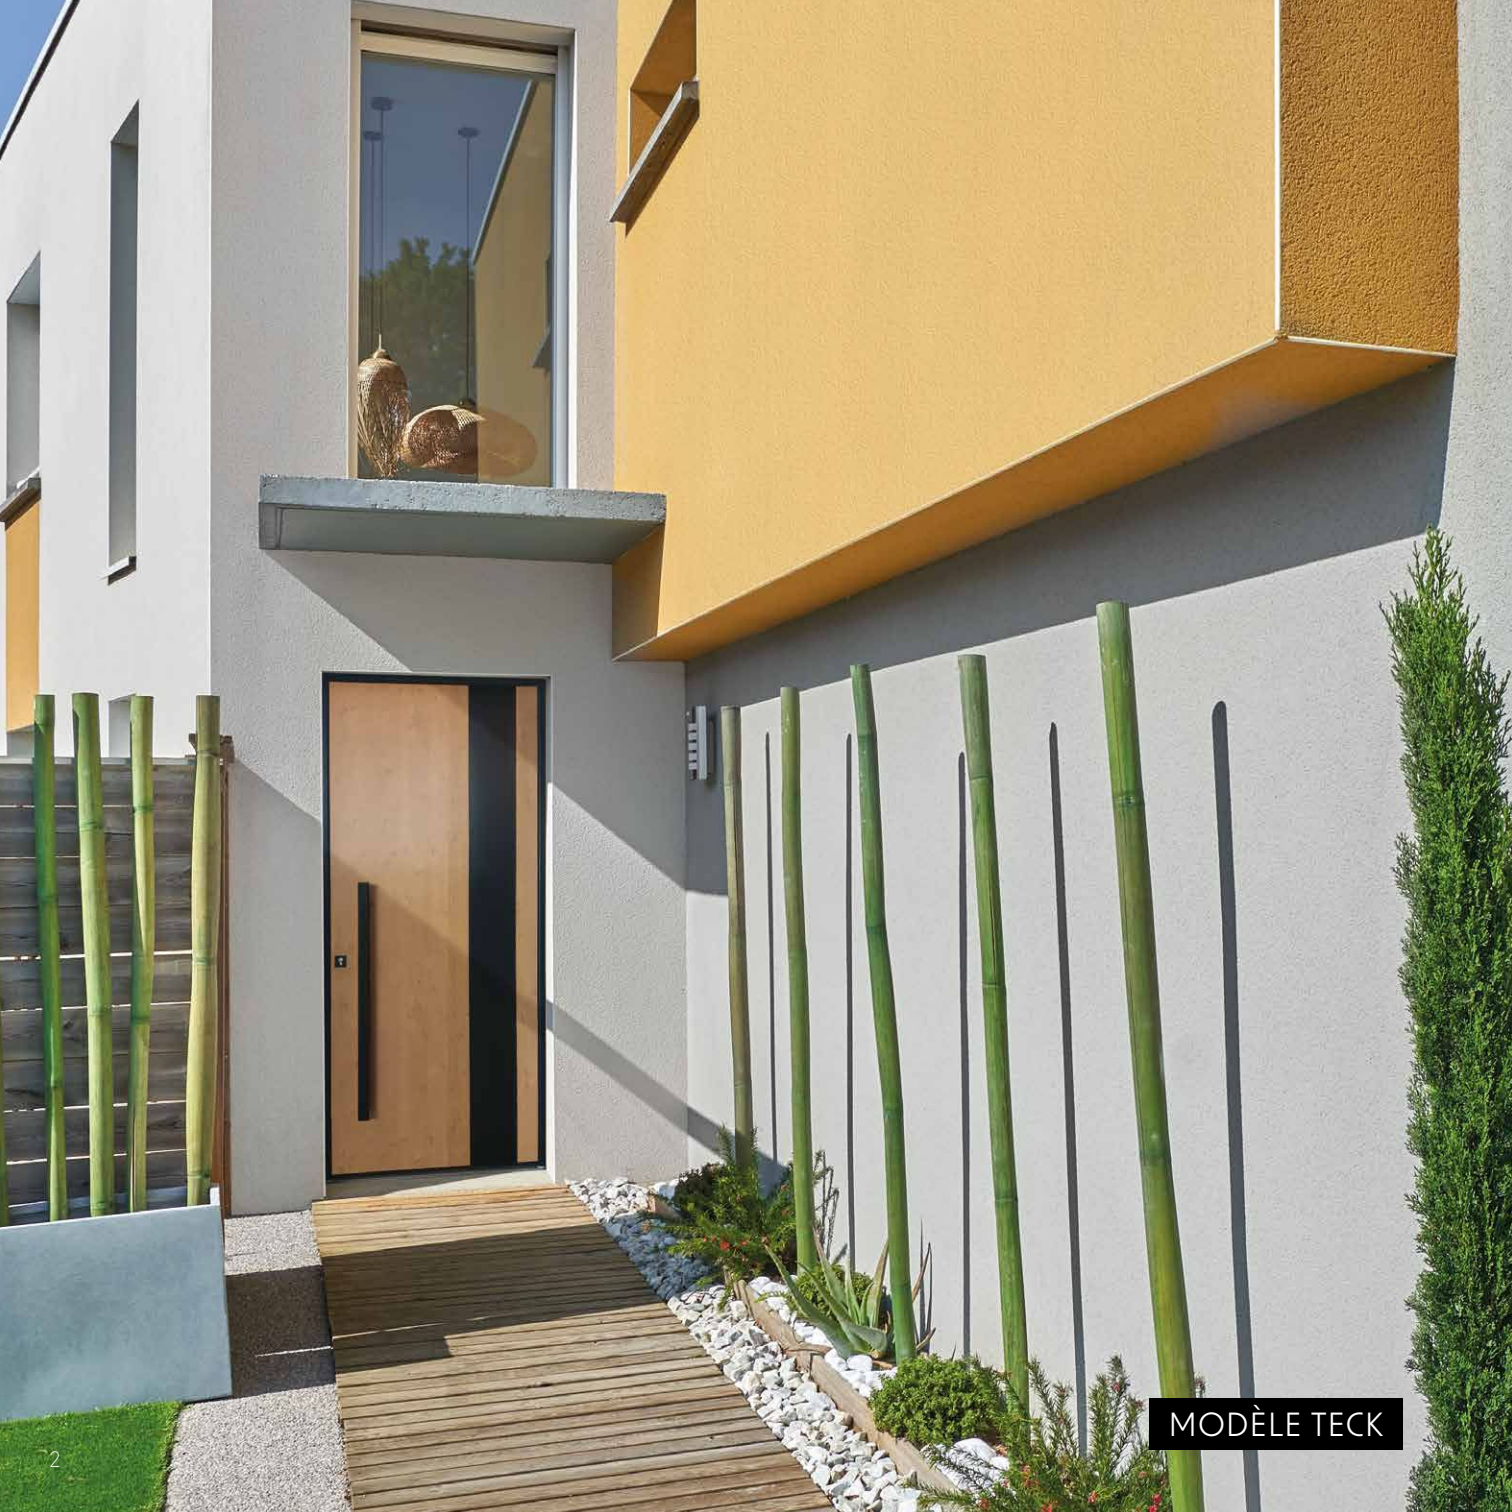

MODÈLE TECK