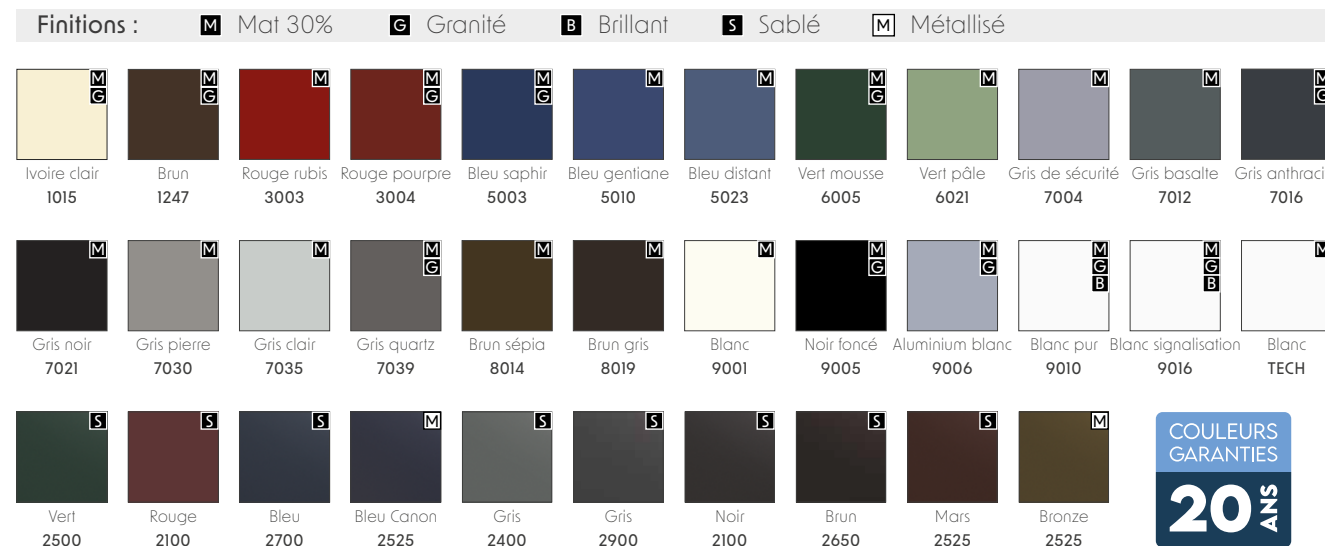

LES COULEURS STANDARDS CLASSE 2 HAUTE DURABILITÉ

Une infinité de couleurs RAL et finitions sont disponibles sur simple demande. Couleurs extérieure et intérieure personnalisables sans plus-value. Les procédés d'impression ne permettent pas un rendu fidèle des couleurs. Référez-vous à un nuancier RAL.