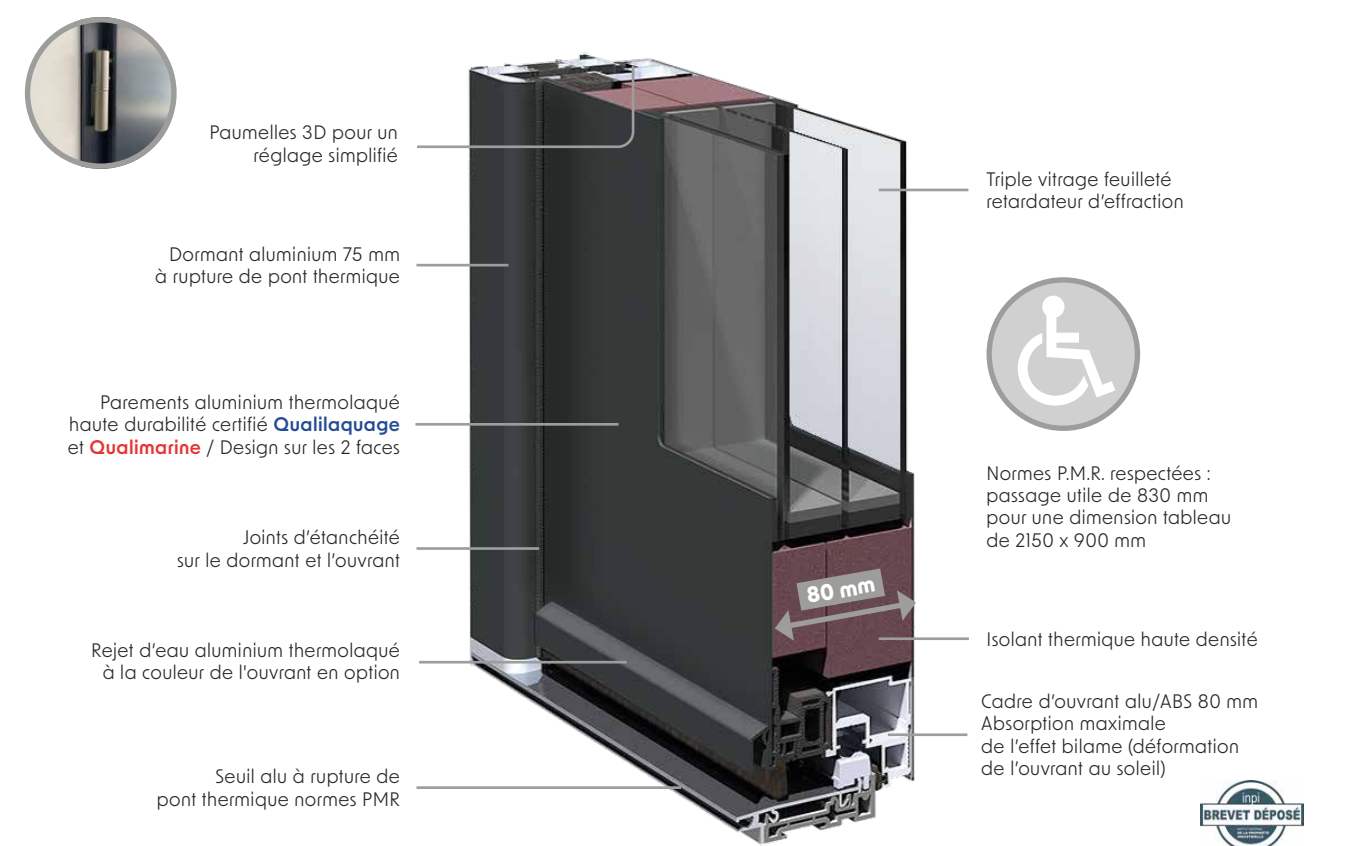

PORTES ALUMINIUM AVEC OUVRANT MONOBLOC

ÉPAISSEUR 80 MM / UNE CONCEPTION BREVETÉE

La porte d'entrée est bien plus qu'un simple accès : elle est un véritable élément de décoration, reflétant votre personnalité et votre mode de vie, que ce soit en milieu urbain ou rural, en construction neuve ou en rénovation. Les portes d'entrée PASSAGE, fabriquées sur mesure en France, allient esthétique, durabilité, robustesse et sécurité. En plus de leur élégance, elles améliorent les performances énergétiques de votre maison, contribuant ainsi à un confort optimal et des économies d'énergie.