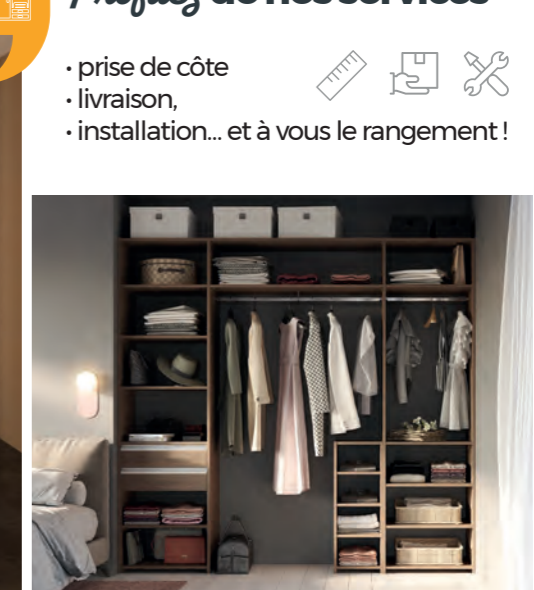

Profitez de nos services

- prise de cote
- livraison,
- installation... et à vous le rangement!

Vos remises en fonction de vos besoins!

10% DE REMISE ou **15% DE REMISE**

pour l'achat d'un portail sur mesure ou de clôture (à partir de 10 m linéaire fournis, posés).

pour l'achat d'un ensemble : portail + clôture

UNiDays

25 COLORIS AU CHOIX sans plus value!

UNiDays Consultez vos remises en dernière page!

Placard | Dressing | Verrière