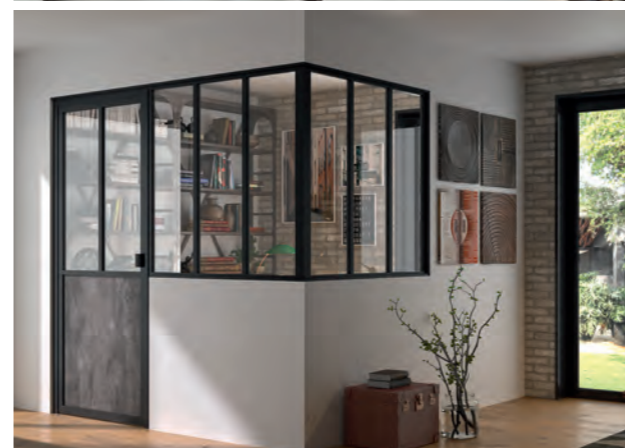

Lames pleines 100 mm | Poteaux MULTO 180 x 180 mm
Numéro en découpe laser et tôle d'occultation

GARANTIE 25 ANS
FABRICATION & LAQUAGE

Gamme Architecture. Portail coulissant haut de gamme existe en ouverture classique 1 vantail ou en version « antagoniste » : ses 2 vantaux s'ouvrent de chaque côté, une version particulièrement adaptée aux espaces réduits.

GARANTIE 25 ANS
FABRICATION & LAQUAGE

Profitez de nos services

- prise de cote
- livraison,
- installation... et à vous le rangement!

Vos remises en fonction de vos besoins!

10% DE REMISE ou **15% DE REMISE**

pour l'achat d'un portail sur mesure ou de clôture (à partir de 10 m linéaire fournis, posés).

pour l'achat d'un ensemble : portail + clôture

UNiDays

25 COLORIS AU CHOIX sans plus value!

UNiDays Consultez vos remises en dernière page!

Placard | Dressing | Verrière

GARANTIE 20 ANS
ASSEMBLAGE & LAQUAGE

29 TEINTES AU CHOIX sans plus value!

Gamme contemporaine platinum. Portail aluminium remplissage tôle découpée « pluie ». Montant 150x125 mm, traverses horizontales 100x50 mm.

Portail coulissant avec lames ajourées de 200 mm et espacement réduit de 10 mm pour préserver votre intimité.

10 COLORIS AU CHOIX sans plus value!

GARANTIE 25 ANS
ASSEMBLAGE & LAQUAGE

Remplissage en tôle perforée ou à motif épaisseur 3mm avec 2 lisses sous main courante arrondie ou rectangulaire. 25 coloris en standard.

25 COLORIS D'ARMATURE AU CHOIX!

Profil de finition en aluminium anodisé naturel pour fixation sur dalle et vitrage 12/12/2 avec joint plat poli 4 faces.

GARANTIE 25 ANS
FABRICATION & LAQUAGE

FABRICATION FRANÇOISE